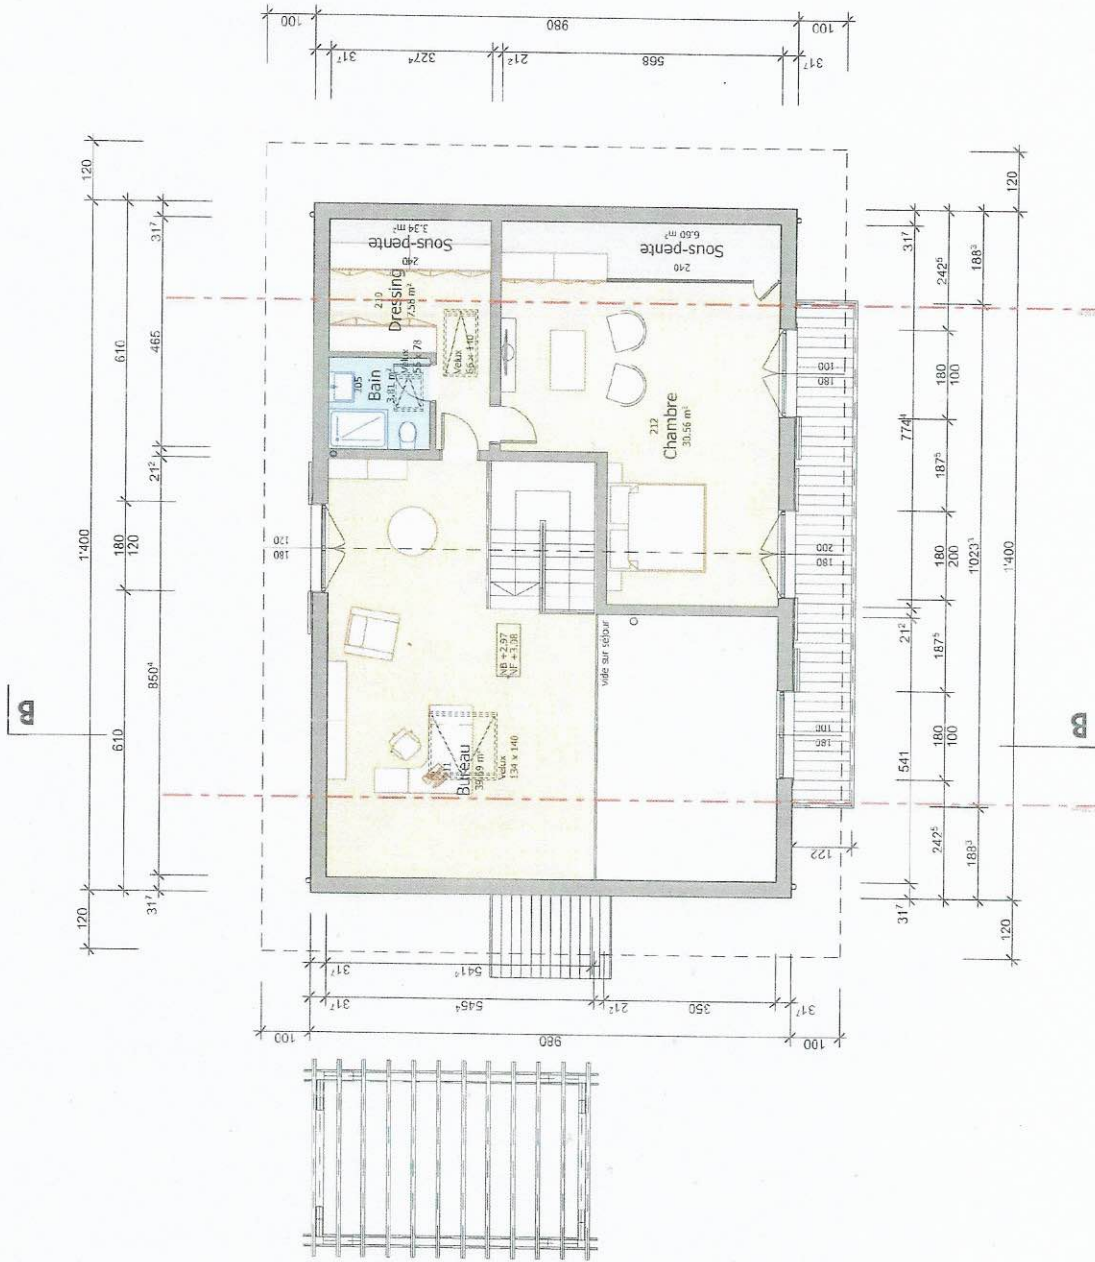

L'Architecte:

Etage 101

Permis de construire 1502
Chalet Zen

Maître de l'ouvrage:
Marc Dufour
Av. de Glandmont 40
1800 Vevey

Ch. de Cyrano 1
CH-1009 Pully
tél. +41 21 721 03 28
fax +41 21 721 03 29

Echelle : 1:100
193_FCS_Solnaux_Bioux_Etaux100p

2 avril 2015