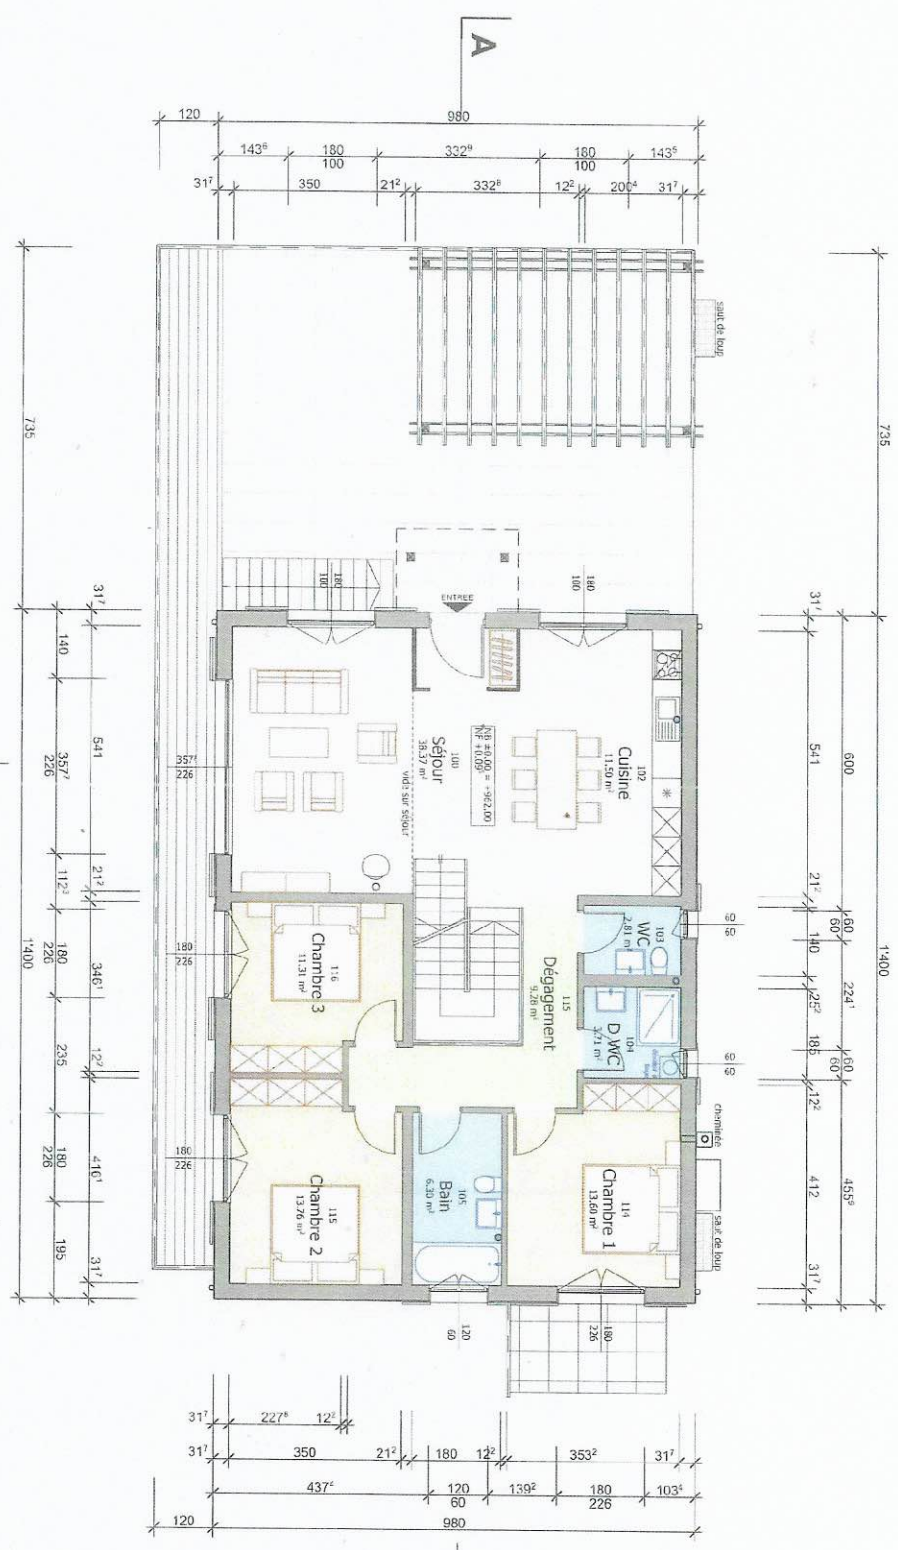

S.M.S.B.

CONSTRUCTION

SERVICES

Ch. de Cyrano 1

CH-10091 Pully

Tél: +41 21 721 03 23

Fax: +41 21 721 03 29

Maître de l'ouvrage :
Marc Dufour
Av. de Glatmont 40
1800 Vevey

Permis de construire 1502

Chalet Zen

Parcelle 616 /
3960 Nlourc (Saint-Luc)

Rez-de-chaussée

Echelle : 1:100

2 avril 2015

Les Propriétaires:

L'Architecte:

(Handwritten signature)