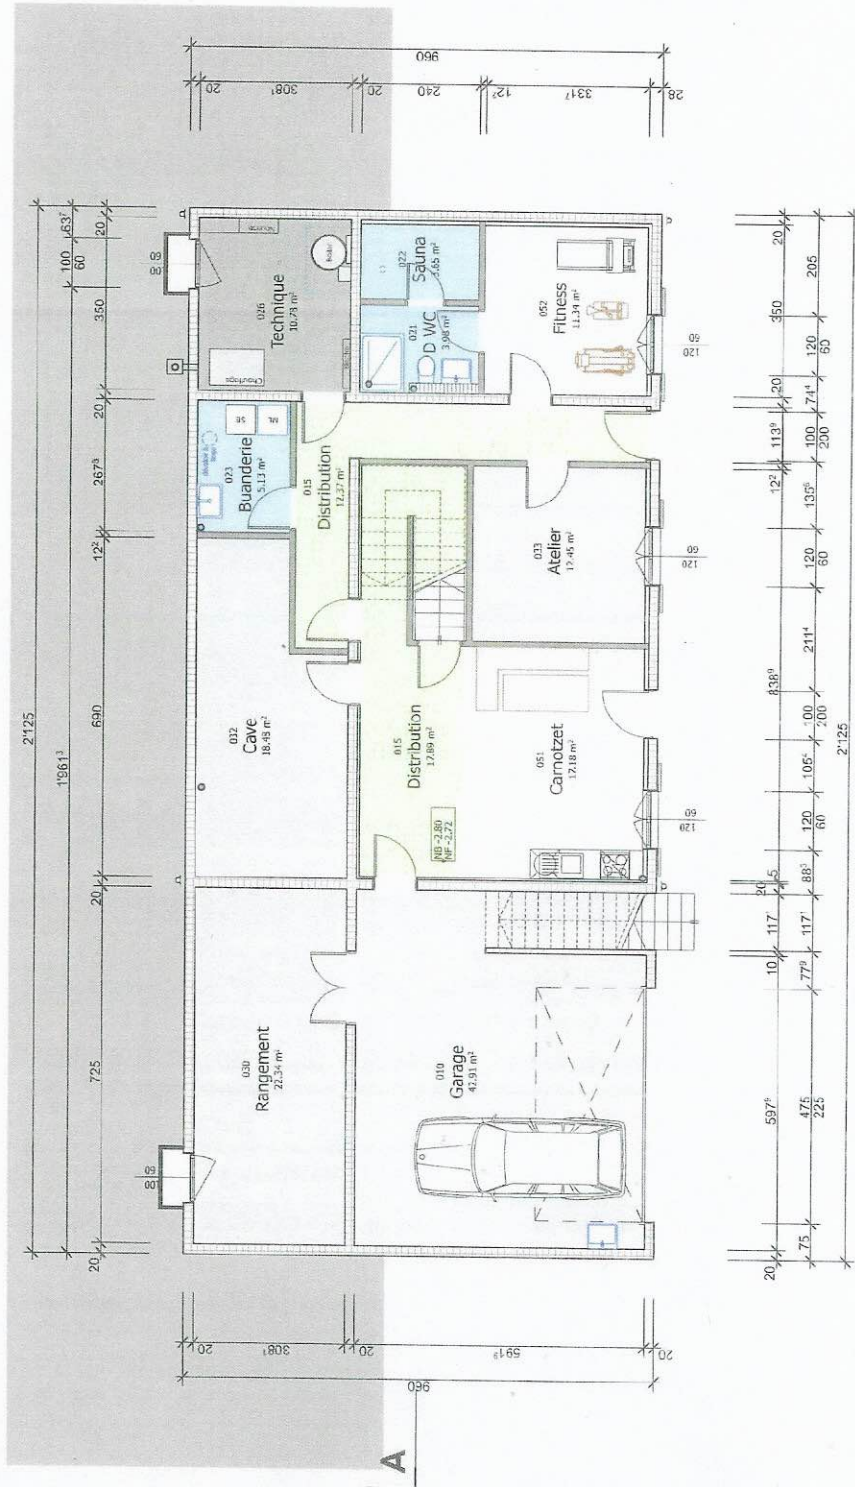

Permis de construire 1502

Chalet Zen

 Parcelle 616 /
 3960 Nlourc (Saint-Luc)

Rez-de-chaussée

 Echelle : 1:100

 2 avril 2015

Les Propriétaires:

L'Architecte:

Echelle : 1:100
 193_FCS_Solnaux_Bioux_Etaux100p

2 avril 2015

[Handwritten signature]

L'architecte:

Sous-Sol **102**

Echelle : 1:100
2 avril 2015

Permis de construire **1502**
Chalet Zen

Parcelle 616 /
3960 Nivoce (Saint-Luc)